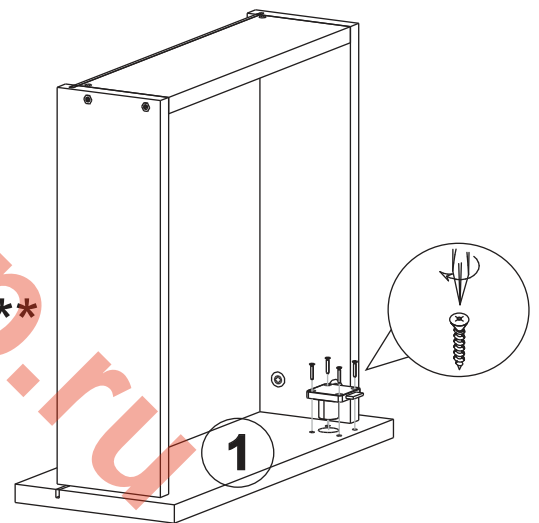

Фасад ящика Фасад ящика с замком

Вид	Наименование	Кол-во
	Ручка мебельная	1
	Винт М4х22	2
	Шток эксцентрика*	2*
	Шуруп 4х20**	4**
	Замок**	1**

*Входит в комплектацию ящика
**Только для фасада ящика с замком

Поз	Наименование	Кол-во
1	Фасад ящика	1