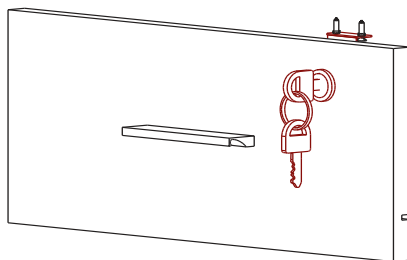

Фасад ящика Фасад ящика с замком

Вид	Наименование	Кол-во
	Ручка мебельная	1
	Винт М4х22	2
	Шток эксцентрика*	2*
	Шуруп 4х20**	4**
	Замок**	1**

*Входит в комплектацию ящика
**Только для фасада ящика с замком

Поз	Наименование	Кол-во
1	Фасад ящика	1