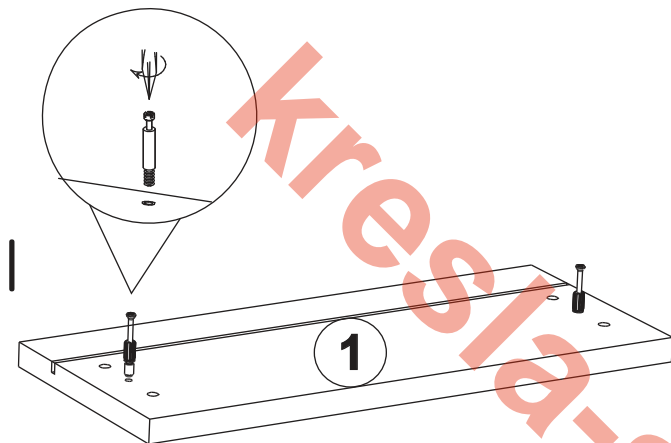

Фасад ящика Фасад ящика с замком

Вид	Наименование	Кол-во
	Ручка мебельная	1
	Винт М4х22	2
	Шток эксцентрика*	2*
	Шуруп 4х20**	4**
	Замок**	1**

*Входит в комплектацию ящика
**Только для фасада ящика с замком

Поз	Наименование	Кол-во
1	Фасад ящика	1