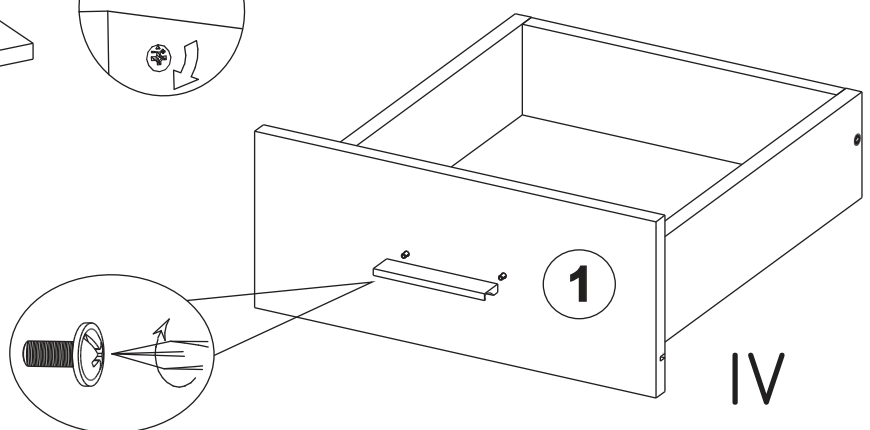

Фасад ящика Фасад ящика с замком

Вид	Наименование	Кол-во
	Ручка мебельная	1
	Винт М4х22	2
	Шток эксцентрика*	2*
	Шуруп 4х20**	4**
	Замок**	1**

*Входит в комплектацию ящика
**Только для фасада ящика с замком

Поз	Наименование	Кол-во
1	Фасад ящика	1