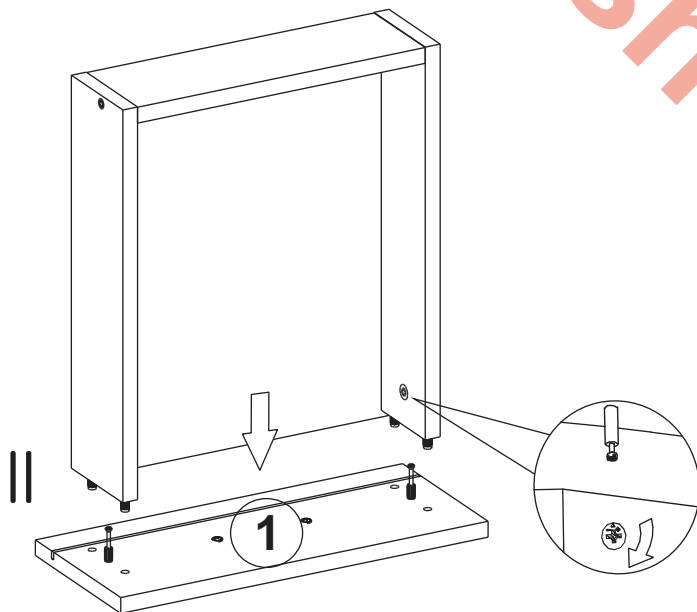

Фасад ящика Фасад ящика с замком

Вид	Наименование	Кол-во
	Ручка мебельная	1
	Винт М4х22	2
	Шток эксцентрика*	2*
	Шуруп 4х20**	4**
	Замок**	1**

*Входит в комплектацию ящика
**Только для фасада ящика с замком

Поз	Наименование	Кол-во
1	Фасад ящика	1